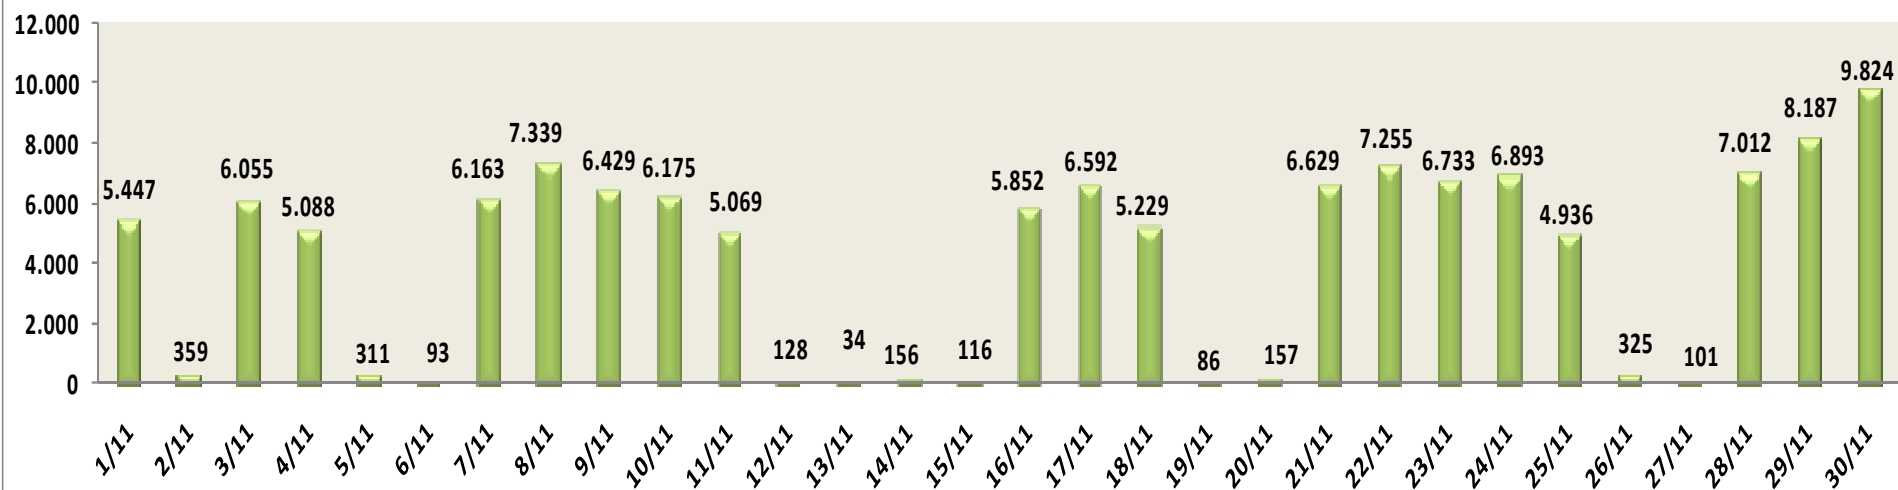

DEFENSORIA PÚBLICA DO ESTADO DE MINAS GERAIS
CORREGEDORIA-GERAL
PRODUTIVIDADE GLOBAL – RELATÓRIO ON-LINE

Produtividade Diária (Relatório On-Line)

Novembro/2011