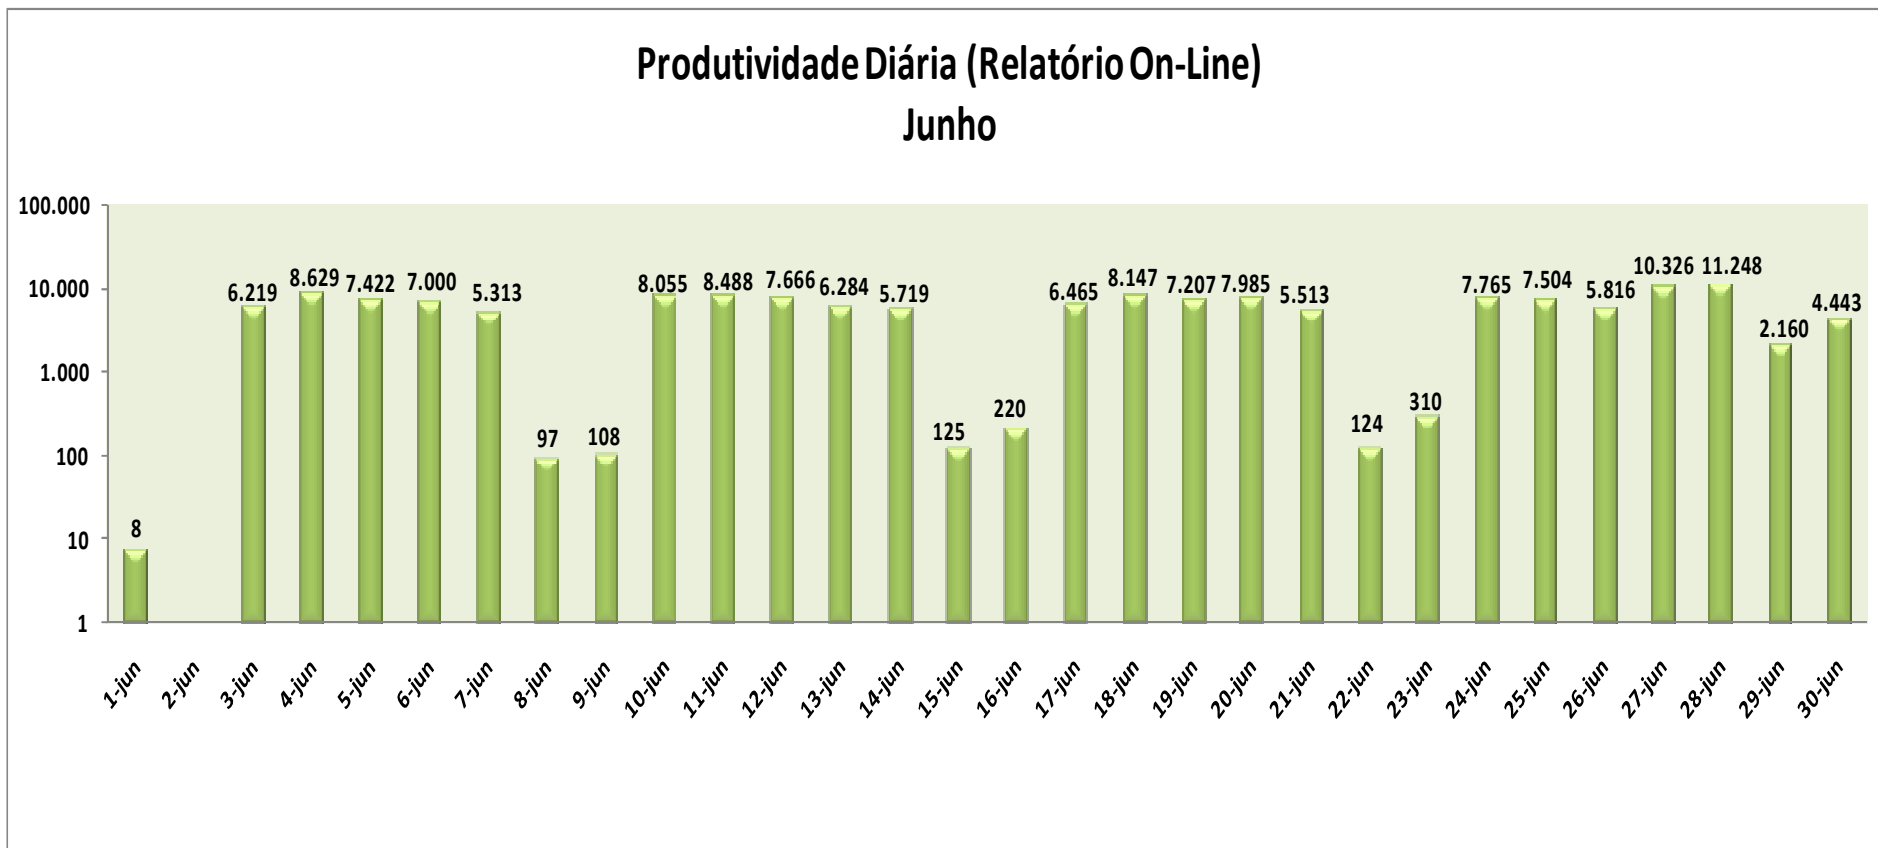

DEFENSORIA PÚBLICA DO ESTADO DE MINAS GERAIS
CORREGEDORIA-GERAL
PRODUTIVIDADE GLOBAL – RELATÓRIO ON-LINE

Fonte: SIGED / RELATÓRIO ON-LINE

Junho/2013